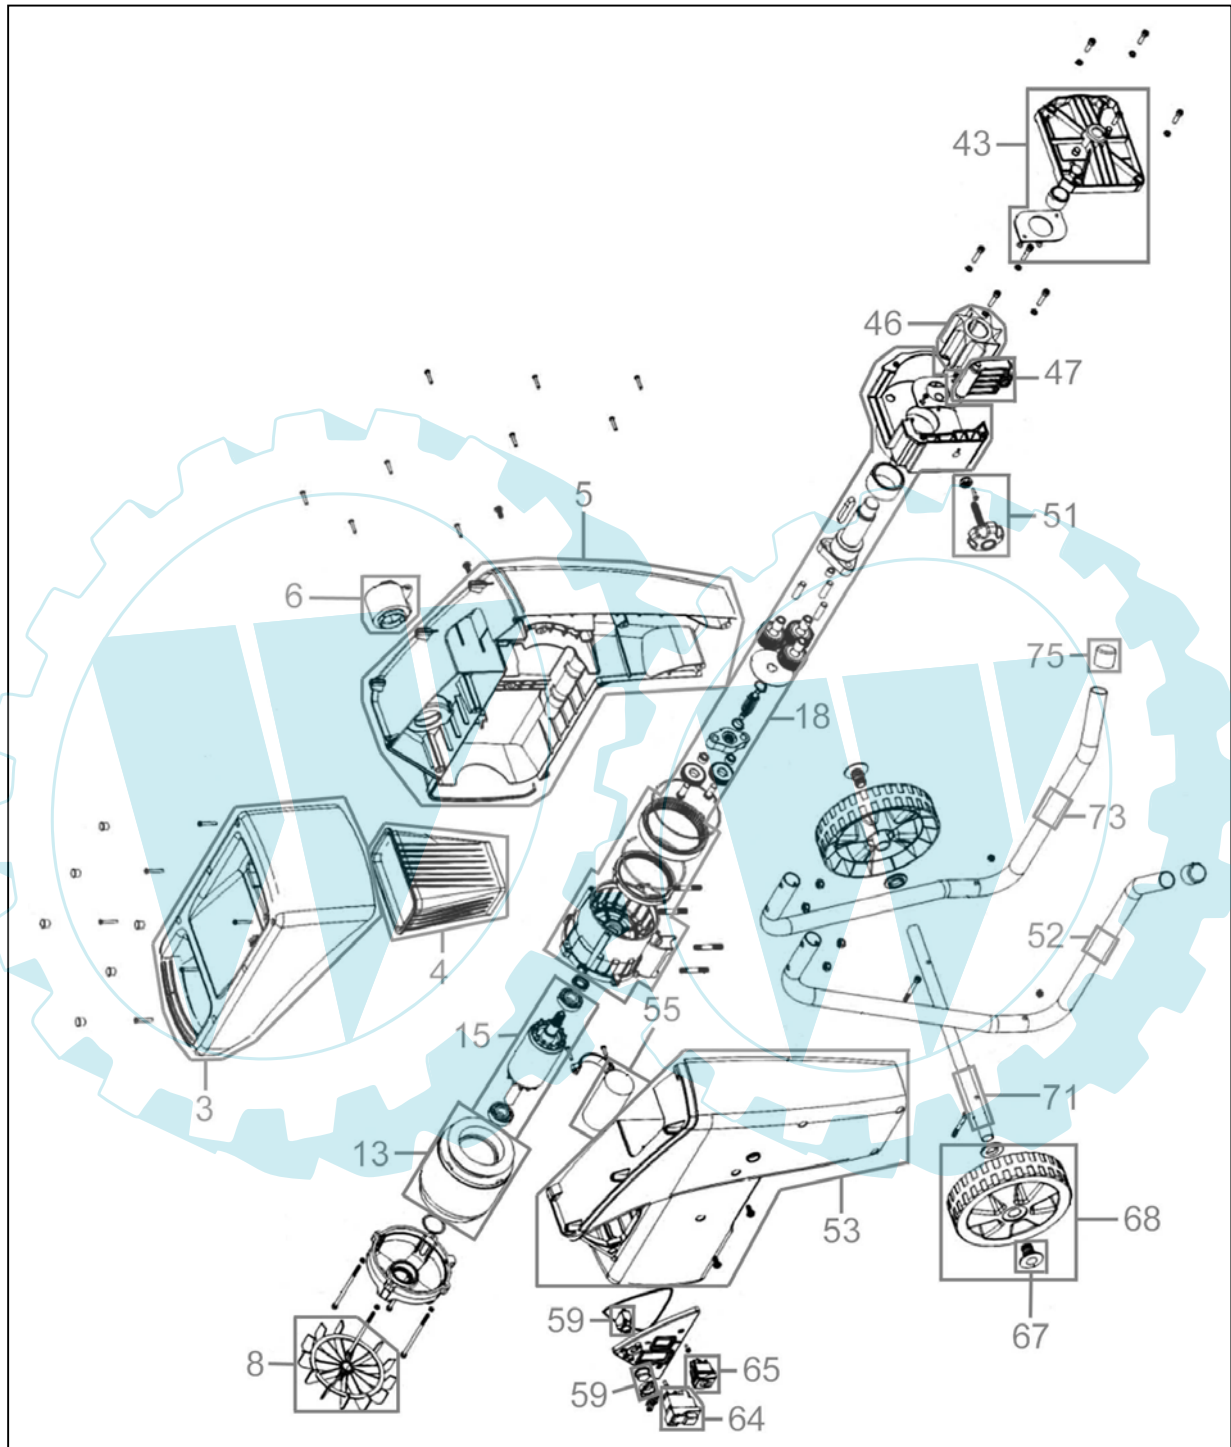

**94043**

# 94043

Pos.-Nr.	Ersatzteil-Nr.	Bezeichnung	Pos.-Nr.	Ersatzteil-Nr.	Bezeichnung
003	94043-01003	Trichtergehäuse	052	94043-01052	linker Gestellrahmen
004	94043-01004	Trichter	053	94043-01053	Gehäuseschale rechts
005	94043-01005	Gehäuseschale links	055	94043-01055	Kondensator
006	94043-01006	Zuleitungshülse	059	94043-01059	Überlastschutz kpl.
008	94043-01008	Lüfterrad	064	94043-01064	Hauptschalter
013	94043-01013	Stator	065	94043-01065	Umschalter
015	94043-01015	Rotor kpl.	067	94043-01067	Kappe
018	94043-01018	Getriebe kpl.	068	94043-01068	Rad kpl.
043	94043-01043	Gehäusedeckel kpl.	071	94043-01071	Radachse
046	94043-01046	Schneidwalze	073	94043-01073	Rechter Gestellrahmen
047	94043-01047	Rückhaltung	075	94043-01075	Stopfen
051	94043-01051	Griffschraube kpl.			